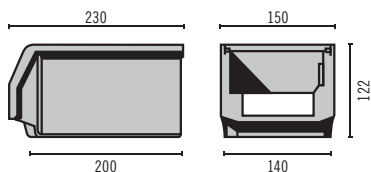

Pojízdný oboustranný regál R 40

Pojízdný regál umožňuje přehledné rozmístění 98 druhů produktů. Ocelový rám a spodní část jsou lakovány světle stříbrně. Dodáváno s 98 zásobníky typu LF 221 (objem: 2,7 l/1 zásobník).

Pojízdný oboustranný regál se zásobníky

95456.001.775

Rozměry: 1 140 × 540 × 1 450 mm (d × š × v)

Hmotnost: 65 kg

Barva zásobníků: modrá

Zásobníky

Zásobník LF 221

95457.001.775

Barva: modrá

Objem: 2,7 l

Vnitřní rozměry: 190 × 125 × 110 mm (d × š × v)

Vnější rozměry: 230/220 × 180/140 × 122 mm (d × š × v)

Zásobník LF 322

95458.001.775

Barva: modrá

Objem: 10,4 l

Vnitřní rozměry: 291 × 181 × 185 mm (d × š × v)

Vnější rozměry: 350/300 × 220/200 × 200 mm (d × š × v)

Čtečka čárových kódů

Objednávat je také možné pomocí čtečky čárových kódů. Snímání čárových kódů je rychlé a snadné a minimalizuje riziko chyb. Jedná se tudíž o velmi účinný způsob snižování nákladů. Fabory nabízí řadu ručních čteček, v základních i inteligentních verzích, dokonce i s GPRS pro bezdrátové připojení přes síť mobilního operátora.

Více informací získáte u obchodně-technického poradce Fabory či na našich internetových stránkách www.fabory.cz.