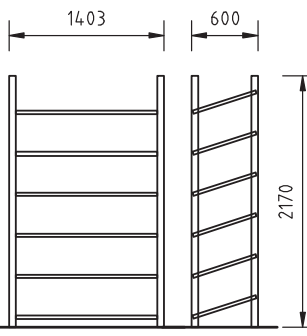

Kompletní regál se šesti policemi bez zásobníků

95453.001.775

Police: **hloubka:** 600 mm
šířka: 1 283 mm
nosnost: 250 kg