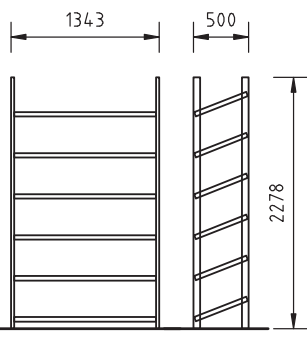

Regál se šikmými policemi R3000

Kompletní regálový systém s 6 policemi, vysoký 2 278 mm.
2 pozinkované rámy, 6 polic, 6 plastových lišt pro čárové kódy na přední stranu police.
Masivní rám s maximální nosností 2 500 kg.
Výškově přizpůsobitelné police mají přestavitelnou výšku 53 mm.
Není potřeba fixace k podlaze za předpokladu, že není překročen poměr výšky ku hloubce 5:1.
Šikmé police umožňují kontrolu obsahu zásobníků, zlepšují viditelnost a jednoduchou dostupnost na straně odběru materiálu.
Komponenty jsou z galvanizované ocele.

Kompletní regál se šesti policemi bez zásobníků

95450.001.775

Police: **hloubka:** 500 mm
šířka: 1 292 mm
nosnost: 150 kg