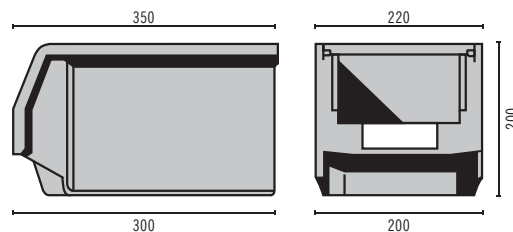

Barva: modrá

Objem: 10,4 l

Vnitřní rozměry: 291 × 181 × 185 mm (d × š × v)

Vnější rozměry: 350/300 × 220/200 × 200 mm (d × š × v)

Ilustrační foto

Čtečka čárových kódů

Objednávat je také možné pomocí čtečky čárových kódů. Snímání čárových kódů je rychlé a snadné a minimalizuje riziko chyb. Jedná se tudíž o velmi účinný způsob snižování nákladů. Fabory nabízí řadu ručních čteček, v základních i inteligentních verzích, dokonce i s GPRS pro bezdrátové připojení přes síť mobilního operátora.