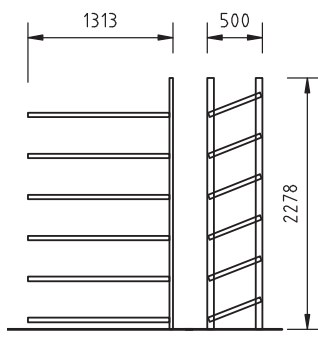

Kompletní regál se šesti policemi bez zásobníků

95450.001.775

Police: **hloubka:** 500 mm
šířka: 1 292 mm
nosnost: 150 kg

Přídavný regál se šesti policemi bez zásobníků

95451.001.775

Police: **hloubka:** 500 mm
šířka: 1 292 mm
nosnost: 150 kg

Přídavná police bez zásobníků

95452.001.775

Police: **hloubka:** 500 mm
šířka: 1 292 mm
nosnost: 150 kg

Přídavná lišta pro čárový kód na zadní stranu police

95459.001.775

1 kus
Délka: 1 292 mm

Ilustrační foto