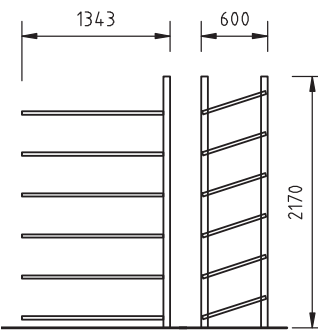

Kompletní regál se šesti policemi bez zásobníků

95453.001.775

Police: **hloubka:** 600 mm
šířka: 1 283 mm
nosnost: 250 kg

Přídavný regál se šesti policemi bez zásobníků

95454.001.775

Police: **hloubka:** 600 mm
šířka: 1 283 mm
nosnost: 250 kg

Přídavná police bez zásobníků

95455.001.775

Police: **hloubka:** 600 mm
šířka: 1 283 mm
nosnost: 250 kg

Přídavná lišta pro čárový kód na zadní stranu police

95459.001.775

1 kus
Délka: 1 283 mm

Ilustrační foto